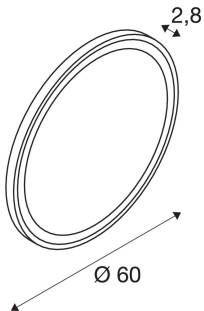

TRUKKO WL

Indoor LED Wandaufbauleuchte rund alu

Besonders funktionales, dimmbares Licht für Ihr Badezimmer in wahlweise 3000K, 4000K oder 6500K erhalten Sie durch die fest verbaute Premium LED in der Wandaufbauleuchte TRUKKO WL in runder Form. Die verbaute Antbeschlag-Technik verhindert das Beschlagen des Spiegels und sorgt damit für mehr Komfort. Nachhaltig und wartungsarm ist diese Wandaufbauleuchte durch eine zu erwartende Lebensdauer von 50.000 Stunden.

TECHNISCHE DATEN

Art. Nr.:	1004731
Primäre Nennspannung	220-240V ~50/60Hz mA/V
Sekundär Strom / Sekundär Spannung	24 mA/V
Durchmesser	60.0 cm
Tiefe	2.8 cm
Nettogewicht	3.9 kg
Bruttogewicht	4.173 kg
IP Code	IP 44
Schutzklasse	II
Montage	Aufbau
Montagedetails	Wand
Dimmbar	Ja
Technologie der Dimmung	Schalter dimmbar
Wattage	25.0 W
Lumen	1270 lm
Abstrahlwinkel	115 °
Farbe	milchig
CRI	>90
Binning	5
Lebensdauer	50000 h
minimale Umgebungstemperatur	-15 °C
maximale Umgebungstemperatur	40 °C