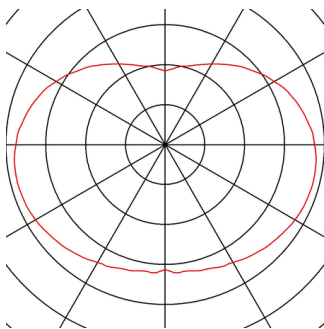

## ROTOBALL 50

Pendelleuchte, TC-TSE, silbergrau/weiß, Ø 50 cm, max. 24W

Die kugelförmige Hochvolt Pendelleuchte ROTOBALL 50 besteht aus einem Leuchtschirm aus temperaturbeständigem Kunststoff, der optisch mit einer Halterung aus silbergrauem Stahl abgerundet wird. Der voluminöse Leuchtschirm sorgt für homogene Ausleuchtungseigenschaften des zum Einsatz gebrachten Energiesparleuchtmittels mit handelsüblicher E27 Fassung. Eine passende Deckenrossette ist bereits im Lieferumfang enthalten. Die ROTOBALL 50 Pendelleuchte ist somit fertig für den direkten Anschluss an 230V Netzspannung.

## TECHNISCHE DATEN

Art. Nr.:	165400
Fassung	E27
Anzahl Fassungen	1
Leuchtmittel inklusive	0
Primäre Nennspannung	230V ~50Hz mA/V
Pendellänge	200.0 cm
Durchmesser	50.0 cm
Nettogewicht	3.444 kg
Bruttogewicht	5.582 kg
IP Code	IP 20
Schutzklasse	I
Montage	Aufbau
Montagedetails	Decke
Wattage	24.0 W
Farbe	grau
BIG WHITE Seite	80