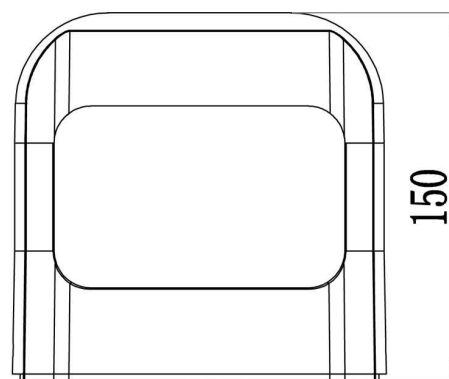

**Abmessungen und Gewicht**

Länge	152 mm
Breite	121 mm
Höhe	150 mm
Durchmesser	
Gewicht	578 g

**Grenzwerte**

Die Überschreitung der Grenzwerte und Betriebsspannung führt zu einer starken Verkürzung der Lebensdauer sowie Zerstörung der LED Module.

**Light Technical Data**

<b>Bulb</b>	LED-module fixed
<b>Colour Designation</b>	warmwhite
<b>Colour temperature</b>	3000 K
<b>Luminous flux</b>	380 lm
<b>Beam angle</b>	
<b>LED type</b>	COB
<b>LED quantity</b>	1
<b>Spectral power distribution</b>	583 nm

**Dimensions & Weight**

Length	152 mm
Width	121 mm
Height	150 mm
Diameter	
Product Weight	578 g

**Absolute maximum ratings**

The LED will get damaged and the lifetime will decrease when you overrun absolute maximum ratings.