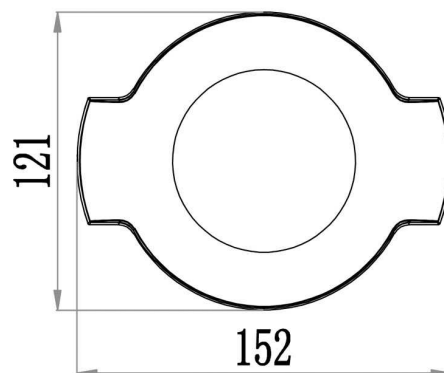

Artikel Nr.: 733033

Stehleuchte, Antliae 15, Dunkelgrau, 100-240V AC/50-60Hz, 12,00 W, Warmweiß

Lichtrichtung

Dreh- und Schwenkbereich	feststehend
Neigungswinkel	
Abstrahlverhalten	
Reflektor / Linse	

Abmessungen und Gewicht

Länge	152 mm
Breite	121 mm
Höhe	150 mm
Durchmesser	
Gewicht	578 g

Grenzwerte

Die Überschreitung der Grenzwerte und Betriebsspannung führt zu einer starken Verkürzung der Lebensdauer sowie Zerstörung der LED Module.

Betriebstemperatur	-20°C - +40°C
Lagertemperatur	-10°C - +60°C
IP - Schutzart	IP 65