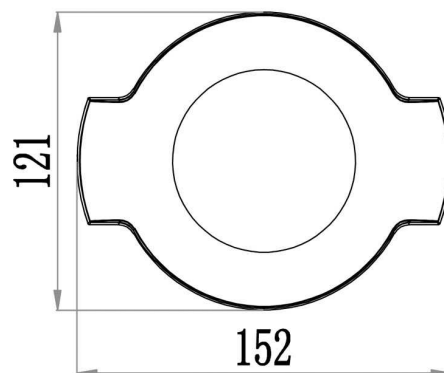

**Abmessungen und Gewicht**

Länge	152 mm
Breite	121 mm
Höhe	150 mm
Durchmesser	
Gewicht	578 g

**Grenzwerte**

Die Überschreitung der Grenzwerte und Betriebsspannung führt zu einer starken Verkürzung der Lebensdauer sowie Zerstörung der LED Module.

**Light Technical Data**

<b>Bulb</b>	LED-module fixed
<b>Colour Designation</b>	warmwhite
<b>Colour temperature</b>	3000 K
<b>Luminous flux</b>	380 lm
<b>Beam angle</b>	
<b>LED type</b>	COB
<b>LED quantity</b>	1
<b>Spectral power distribution</b>	583 nm

**Article no.: 733033**

Floor lamp, Antliae 15, dark gray, 100-240V AC/50-60Hz, 12,00 W, warmwhite

**Light Direction**

Rotating and tilting range	fixed
Angle of inclination	
Radiation direction	
Reflector / lense	

**Dimensions & Weight**

Length	152 mm
Width	121 mm
Height	150 mm
Diameter	
Product Weight	578 g

**Absolute maximum ratings**

The LED will get damaged and the lifetime will decrease when you overrun absolute maximum ratings.