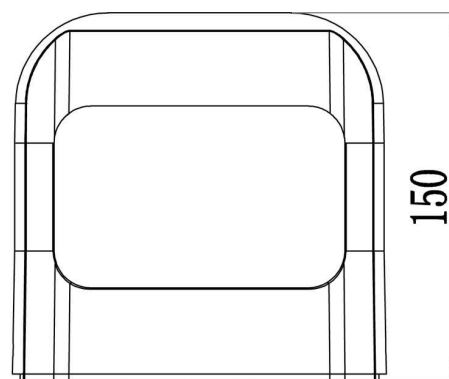

Artikel Nr.: 733033

Stehleuchte, Antliae 15, Dunkelgrau, 100-240V AC/50-60Hz, 12,00 W, Warmweiß

Lichtrichtung

Dreh- und Schwenkbereich	feststehend
Neigungswinkel	
Abstrahlverhalten	
Reflektor / Linse	

Abmessungen und Gewicht

Länge	152 mm
Breite	121 mm
Höhe	150 mm
Durchmesser	
Gewicht	578 g

Grenzwerte

Die Überschreitung der Grenzwerte und Betriebsspannung führt zu einer starken Verkürzung der Lebensdauer sowie Zerstörung der LED Module.

Betriebstemperatur	-20°C - +40°C
Lagertemperatur	-10°C - +60°C
IP - Schutzart	IP 65