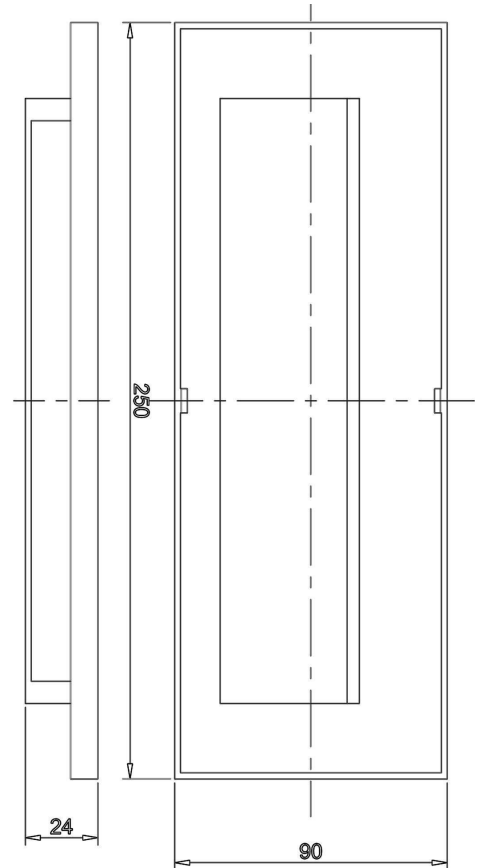

Elektrische Daten

Leistung	
Eingangsspannung	
Eingangsstrom	
Fassung / Sockel	
Anzahl Sockel	
Netzgerät	
Anschlussmöglichkeit	
Schutzklasse I, II, III	

Artikel Nr.: 930473

Zubehör, Abdeckung Weiß "Schräge" für Light Base III Outdoor, Weiß

Lichtrichtung

Dreh- und Schwenkbereich	
Neigungswinkel	
Abstrahlverhalten	
Reflektor / Linse	

Abmessungen und Gewicht

Länge	250,00
Breite	90,00
Höhe	24,00
Durchmesser	0,00
Gewicht	290 g

Grenzwerte

Betriebstemperatur	
Lagertemperatur	
IP - Schutzart	

Light Direction

Rotating and tilting range	
Angle of inclination	
Radiation direction	
Reflector / lense	

Dimensions & Weight

Length	250,00
Width	90,00
Height	24,00
Diameter	0,00
Product Weight	290 g

Absolute maximum ratings