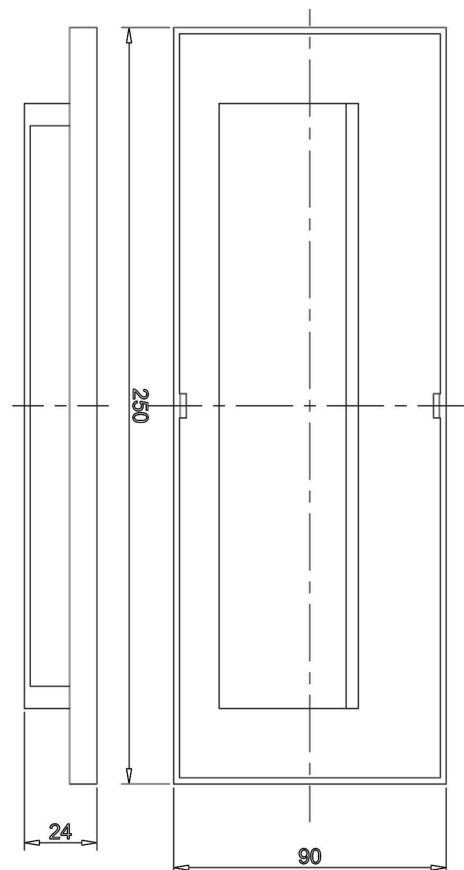

Article no.: 930473

Accessories, Cover white "Slope" for Light Base III Outdoor, white

Light Direction

Rotating and tilting range	
Angle of inclination	
Radiation direction	
Reflector / lense	

Dimensions & Weight

Length	250,00
Width	90,00
Height	24,00
Diameter	0,00
Product Weight	290 g

Absolute maximum ratings

Working temperature	
Storage temperature	
IP - Code	

Because of the complex manufacturing process of the LED the above shown data are just a statistical size, which is not forced to be the realistic data of every LED.