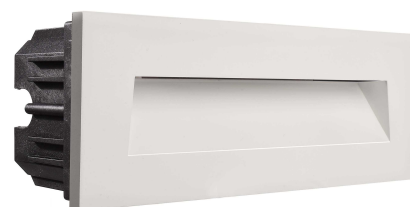

Artikel Nr.: 930473

Zubehör, Abdeckung Weiß "Schräge" für Light Base III Outdoor, Weiß

Technische Daten

Charakteristik

Material	Aluminium Druckguss
Farbe	Weiß
Optik	
im Lieferumfang	5x Schraube Innenabdeckung

Elektrische Daten

Leistung	
Eingangsspannung	
Eingangsstrom	
Fassung / Sockel	
Anzahl Sockel	
Netzgerät	
Anschlussmöglichkeit	
Schutzklasse I, II, III	

Artikel Nr.: 930473

Zubehör, Abdeckung Weiß "Schräge" für Light Base III Outdoor, Weiß

Lichtrichtung

Dreh- und Schwenkbereich	
Neigungswinkel	
Abstrahlverhalten	
Reflektor / Linse	

Abmessungen und Gewicht

Länge	250,00
Breite	90,00
Höhe	24,00
Durchmesser	0,00
Gewicht	290 g

Grenzwerte

Betriebstemperatur	
Lagertemperatur	
IP - Schutzart	

Article no.: 930473

Accessories, Cover white "Slope" for Light Base III Outdoor, white

**Technical Data****General Characteristics**

Material	aluminum die casting
Colour	white
Optics	
included in delivery	5x screw inner cover