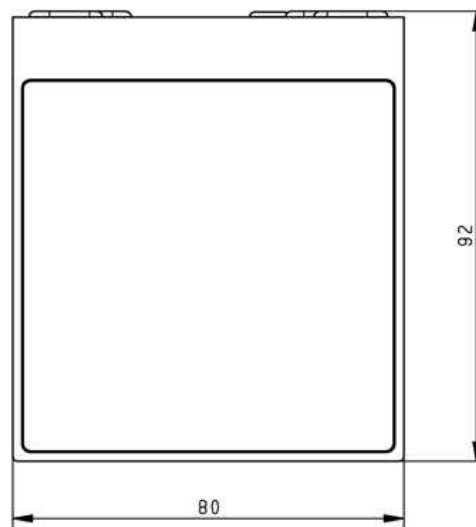

**Abmessungen und Gewicht**

Länge	80 mm
Breite	92 mm
Höhe	97 mm
Durchmesser	
Deckenabhängung	
Gewicht	463 g

**Sockelmaß**

Länge	74 mm
Breite	12 mm
Höhe	83 mm
Durchmesser	

**Artikel Nr.: 731087**

Wandaufbauleuchte, Ancha I, Graphitgrau RAL 7024, 220-240V AC/50-60Hz, 5,50 W, Warmweiß

### Dimensions & Weight

Length	80 mm
Width	92 mm
Height	97 mm
Diameter	
Suspensions from ceiling	
Product Weight	463 g

### Base dimensions

Length	74 mm
Width	12 mm
Height	83 mm
Diameter	