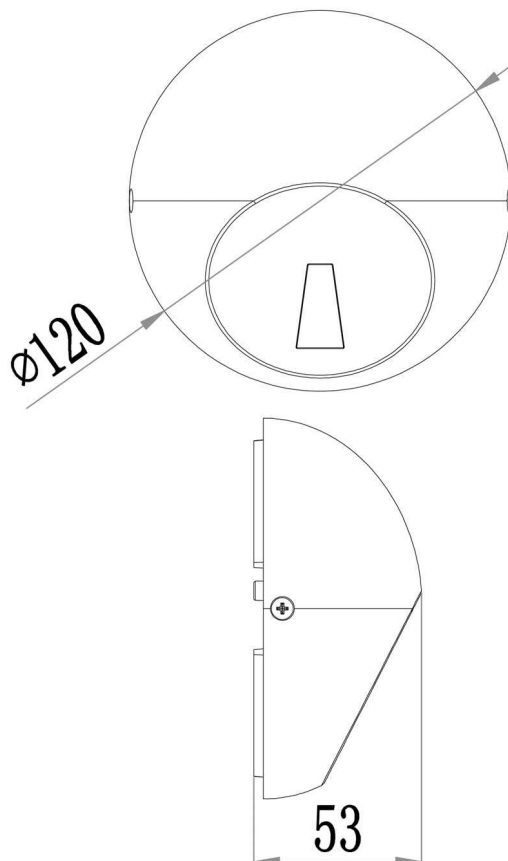

**Abmessungen und Gewicht**

Länge	
Breite	
Höhe	53 mm
Durchmesser	120 mm
Deckenabhängung	
Gewicht	302 g

**Sockelmaß**

Länge	
Breite	
Höhe	15 mm
Durchmesser	110 mm

**Artikel Nr.: 731111**

Wandaufbauleuchte, Aquilae, Verkehrsgrau B RAL 7043, 100-240V AC/50-60Hz, 3,00 W, Warmweiß

**Dimensions & Weight**

Length	
Width	
Height	53 mm
Diameter	120 mm
Suspensions from ceiling	
Product Weight	302 g

**Base dimensions**

Length	
Width	
Height	15 mm
Diameter	110 mm