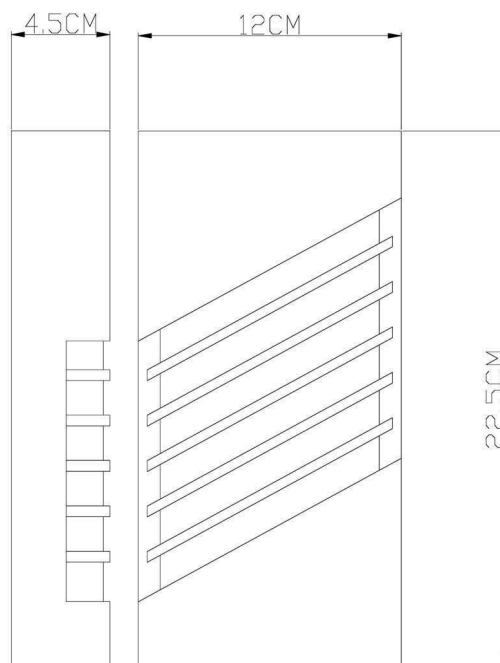

### Abmessungen und Gewicht

Länge	120,00
Breite	45,00
Höhe	225,00
Durchmesser	0,00
Deckenabhängung	0,00
Gewicht	700 g

**Dimensions & Weight**

<b>Length</b>	120,00
<b>Width</b>	45,00
<b>Height</b>	225,00
<b>Diameter</b>	0,00
<b>Suspensions from ceiling</b>	0,00
<b>Product Weight</b>	700 g

**Base dimensions**

<b>Length</b>	258,00
<b>Width</b>	98,00
<b>Height</b>	0,00
<b>Diameter</b>	0,00