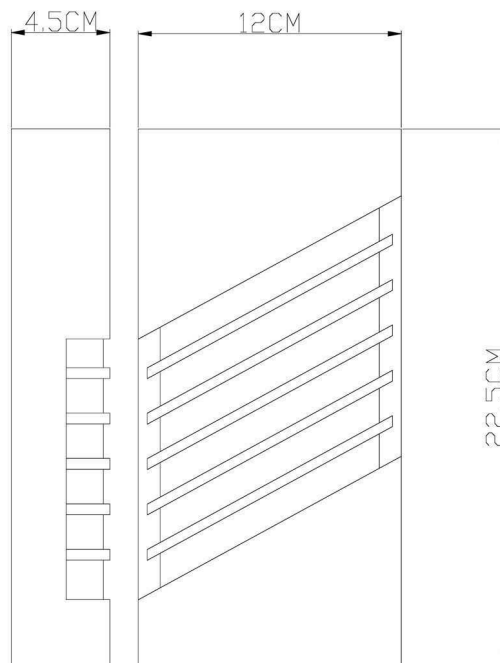

### Abmessungen und Gewicht

Länge	120,00
Breite	45,00
Höhe	225,00
Durchmesser	0,00
Deckenabhängung	0,00
Gewicht	700 g

### Sockelmaß

Länge	258,00
Breite	98,00
Höhe	0,00
Durchmesser	0,00

**Artikel Nr.: 731056**

Wandaufbauleuchte, Corvi, dunkelgrau, 220-240V AC/50-60Hz, 10,00 W, Warmweiß

**Grenzwerte**

Die Überschreitung der Grenzwerte und Betriebsspannung führt zu einer starken Verkürzung der Lebensdauer sowie Zerstörung der LED Module.

**Dimensions & Weight**

<b>Length</b>	120,00
<b>Width</b>	45,00
<b>Height</b>	225,00
<b>Diameter</b>	0,00
<b>Suspensions from ceiling</b>	0,00
<b>Product Weight</b>	700 g

**Base dimensions**

<b>Length</b>	258,00
<b>Width</b>	98,00
<b>Height</b>	0,00
<b>Diameter</b>	0,00