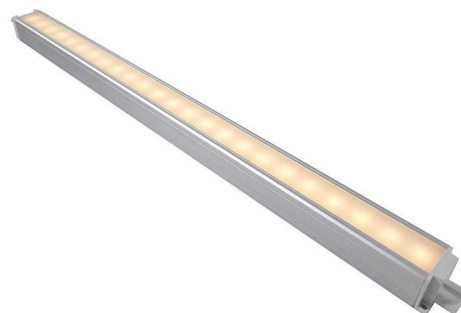

Artikel Nr.: 687040

Möbelaufbauleuchte, Unterbauleuchte Viereck Form, silberfarben, 100-240V AC/50-60Hz, 5,00 W, Warmweiß

Technische Daten

Charakteristik

Material	Aluminium / Kunststoff
Farbe	silberfarben
Optik	eloxiert/ gefrostet
im Lieferumfang	1,5 m Anschlußkabel 2x Kunststoffhalter 90° mit Schrauben 2x Kunststoffhalter 45° mit Schrauben

Lichttechnische Eigenschaften

Leuchtmittel	LED-Modul fest
Lichtfarbe	Warmweiß
Farbtemperatur	3000 K
Lichtstrom	420 lm
Abstrahlwinkel	135°
LED Typ	SMD
LED Anzahl	24
Strahlungsverteilung	

Artikel Nr.: 687040

Möbelaufbauleuchte, Unterbauleuchte Viereck Form, silberfarben, 100-240V AC/50-60Hz, 5,00 W, Warmweiß

Lichtrichtung

Dreh- und Schwenkbereich	feststehend
Neigungswinkel	
Abstrahlverhalten	
Reflektor / Linse	

Abmessungen und Gewicht

Länge	450 mm
Breite	30 mm
Höhe	25 mm
Durchmesser	
Deckenabhängung	
Gewicht	227 g

Sockelmaß

Länge	
Breite	
Höhe	
Durchmesser	

Artikel Nr.: 687040

Möbelaufbauleuchte, Unterbauleuchte Viereck Form, silberfarben, 100-240V AC/50-60Hz, 5,00 W, Warmweiß