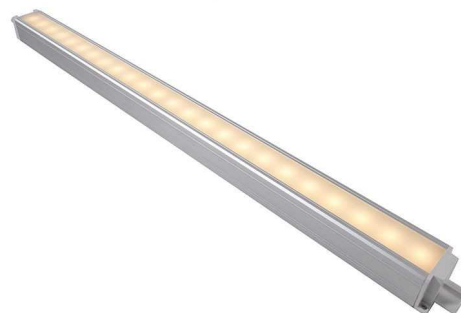

Artikel Nr.: 687040

Möbelaufbauleuchte, Unterbauleuchte Viereck Form, silberfarben, 100-240V AC/50-60Hz, 5,00 W, Warmweiß

Technische Daten

Charakteristik

Material	Aluminium / Kunststoff
Farbe	silberfarben
Optik	eloxiert/ gefrostet
im Lieferumfang	1,5 m Anschlußkabel 2x Kunststoffhalter 90° mit Schrauben 2x Kunststoffhalter 45° mit Schrauben

Möbelaufbauleuchte, Unterbauleuchte Viereck Form, silberfarben, 100-240V AC/50-60Hz, 5,00 W, Warmweiß

Lichtrichtung

Dreh- und Schwenkbereich	feststehend
Neigungswinkel	
Abstrahlverhalten	
Reflektor / Linse	

Abmessungen und Gewicht

Länge	450 mm
Breite	30 mm
Höhe	25 mm
Durchmesser	
Deckenabhängung	
Gewicht	227 g

Sockelmaß

Länge	
Breite	
Höhe	
Durchmesser	

Artikel Nr.: 687040

Möbelaufbauleuchte, Unterbauleuchte Viereck Form, silberfarben, 100-240V AC/50-60Hz, 5,00 W, Warmweiß

Article no.: 687040

Surface mounted furniture lamp, Cabinet luminaire square, silver, 100-240V AC/50-60Hz, 5,00 W, warmwhite

Technical Data
General Characteristics

Material	aluminum / plastic
Colour	silver
Optics	anodized / brushed
included in delivery	1,5 m connection cable 2x plastic clip 90° with screws 2x plastic clip 45° with screws