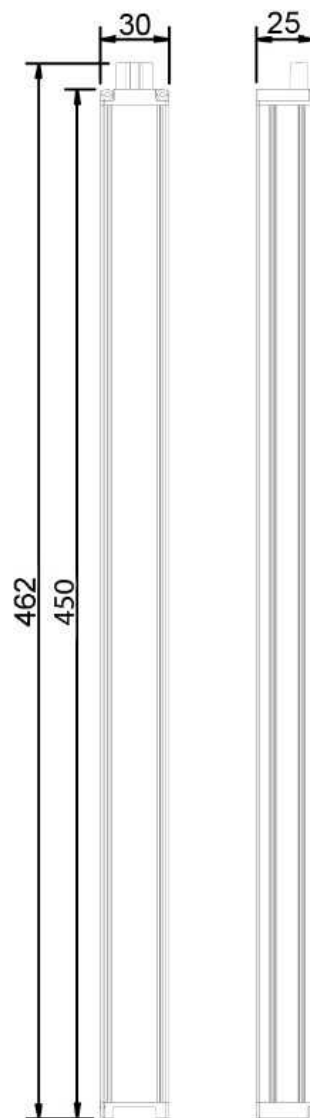

Artikel Nr.: 687040

Möbelaufbauleuchte, Unterbauleuchte Viereck Form, silberfarben, 100-240V AC/50-60Hz, 5,00 W, Warmweiß

Technische Daten

Charakteristik

Material	Aluminium / Kunststoff
Farbe	silberfarben
Optik	eloxiert/ gefrostet
im Lieferumfang	1,5 m Anschlußkabel 2x Kunststoffhalter 90° mit Schrauben 2x Kunststoffhalter 45° mit Schrauben

Möbelaufbauleuchte, Unterbauleuchte Viereck Form, silberfarben, 100-240V AC/50-60Hz, 5,00 W, Warmweiß

Lichtrichtung

Dreh- und Schwenkbereich	feststehend
Neigungswinkel	
Abstrahlverhalten	
Reflektor / Linse	

Abmessungen und Gewicht

Länge	450 mm
Breite	30 mm
Höhe	25 mm
Durchmesser	
Deckenabhängung	
Gewicht	227 g

Sockelmaß

Länge	
Breite	
Höhe	
Durchmesser	

Artikel Nr.: 687040

Möbelaufbauleuchte, Unterbauleuchte Viereck Form, silberfarben, 100-240V AC/50-60Hz, 5,00 W, Warmweiß

Dimensions & Weight

Length	450 mm
Width	30 mm
Height	25 mm
Diameter	
Suspensions from ceiling	
Product Weight	227 g

Base dimensions

Length	
Width	
Height	
Diameter	

Article no.: 687040

Surface mounted furniture lamp, Cabinet luminaire square, silver, 100-240V AC/50-60Hz, 5,00 W, warmwhite