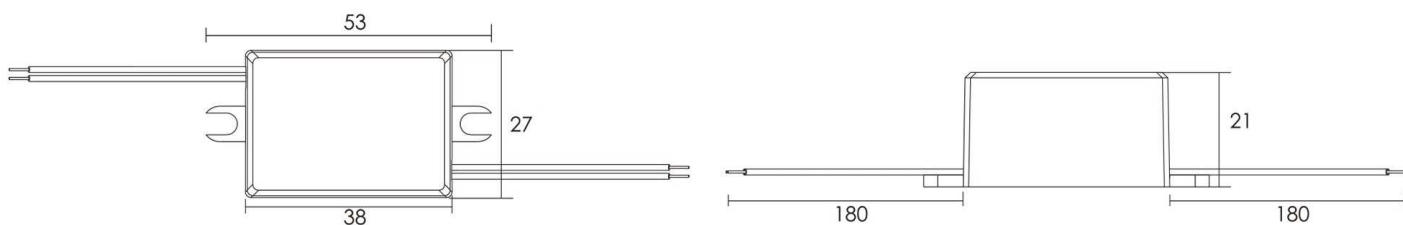

Schwarze Felder sind zutreffend / graue Felder sind nicht zutreffend

Artikel Nr.: 872028

Netzgerät, MINI, CV, 12V/4W

**Abmessungen und Gewicht****Grenzwerte**

Länge	53,00 mm	Betriebstemperatur	-20°C - +50°C
Breite	27,00 mm	Gehäusetemperatur	80,00
Höhe	21,00 mm		
Durchmesser	0,00 mm		
Gewicht	40 g		

Black fields are applicable / gray fields are not applicable

Article No.: 872028

Power supply unit, MINI, CV, 12V/4W

**Dimensions & Weight****Absolute maximum ratings**

Length	53,00 mm	Operating temperature	-20°C - +50°C
Width	27,00 mm	Case temperature	80,00
Height	21,00 mm		
Diameter	0,00 mm		
Product weight	40 g		