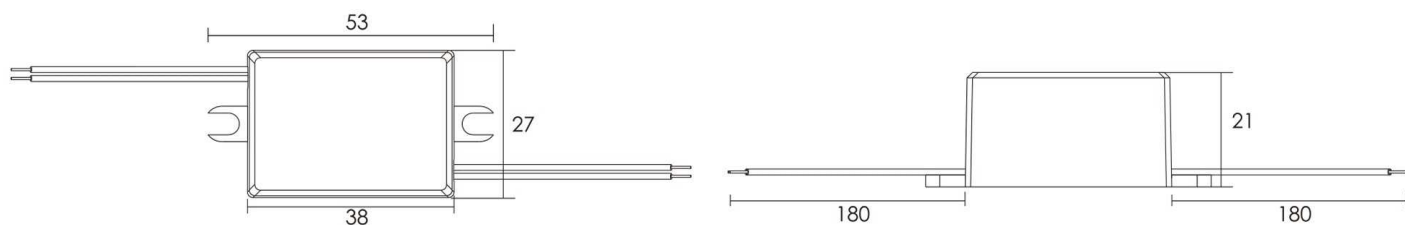

Artikel Nr.: 872028

Netzgerät, MINI, CV, 12V/4W

IP65 CE

Elektrische Daten

Betriebsart	spannungskonstant	Eingangsspannung	100-240V AC/50-60Hz
Leistung	4,00 W	Leistungsfaktor	0,4
Ausgangsspannung	12V DC	Anschlußmöglichkeit	offene Kabel
Ausgangsstrom	0-330 mA		

Schwarze Felder sind zutreffend / graue Felder sind nicht zutreffend

Artikel Nr.: 872028

Netzgerät, MINI, CV, 12V/4W

**Abmessungen und Gewicht****Grenzwerte**

Länge	53,00 mm	Betriebstemperatur	-20°C - +50°C
Breite	27,00 mm	Gehäusetemperatur	80,00
Höhe	21,00 mm		
Durchmesser	0,00 mm		
Gewicht	40 g		

Article No.: 872028

Power supply unit, MINI, CV, 12V/4W

IP65 CE

Electrical Characteristics

Operating mode	constant voltage	Input voltage	100-240V AC/50-60Hz
Power	4,00 W	Power factor	0,4
Output voltage	12V DC	Connection possibility	wire with open ends
Output current	0-330 mA		

Black fields are applicable / gray fields are not applicable

Article No.: 872028

Power supply unit, MINI, CV, 12V/4W

**Dimensions & Weight****Absolute maximum ratings**

Length	53,00 mm	Operating temperature	-20°C - +50°C
Width	27,00 mm	Case temperature	80,00
Height	21,00 mm		
Diameter	0,00 mm		
Product weight	40 g		