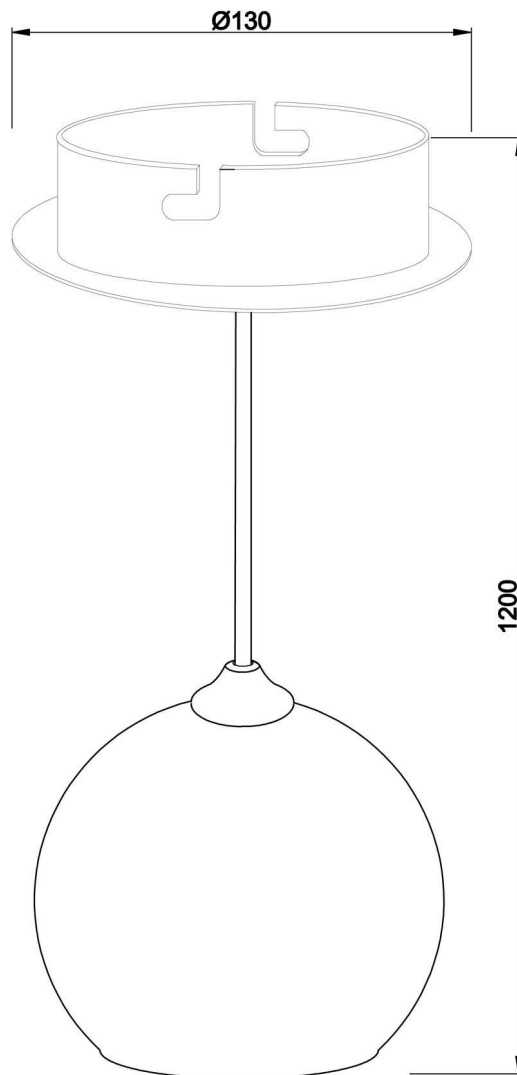

Artikel Nr.: 342097

Pendelleuchte, Centauri I, Weiß-matt, 220-240V AC/50-60Hz, 1x max. 50,00 W

Lichtrichtung

Dreh- und Schwenkbereich	
Neigungswinkel	
Abstrahlverhalten	
Reflektor / Linse	

Abmessungen und Gewicht

Länge	
Breite	
Höhe	
Durchmesser	130 mm
Deckenabhängung	1,20 m
Gewicht	587 g

Sockelmaß

Länge	
Breite	
Höhe	25 mm
Durchmesser	105 mm

Artikel Nr.: 342097

Pendelleuchte, Centauri I, Weiß-matt, 220-240V AC/50-60Hz, 1x max. 50,00 W

Article no.: 342097

Pendant lamp, Centauri I, matt white, 220-240V AC/50-60Hz, 1x max. 50,00 W

Light Direction

Rotating and tilting range	
Angle of inclination	
Radiation direction	
Reflector / lense	

Dimensions & Weight

Length	
Width	
Height	
Diameter	130 mm
Suspensions from ceiling	1,20 m
Product Weight	587 g

Base dimensions

Length	
Width	
Height	25 mm
Diameter	105 mm

Article no.: 342097

Pendant lamp, Centauri I, matt white, 220-240V AC/50-60Hz, 1x max. 50,00 W