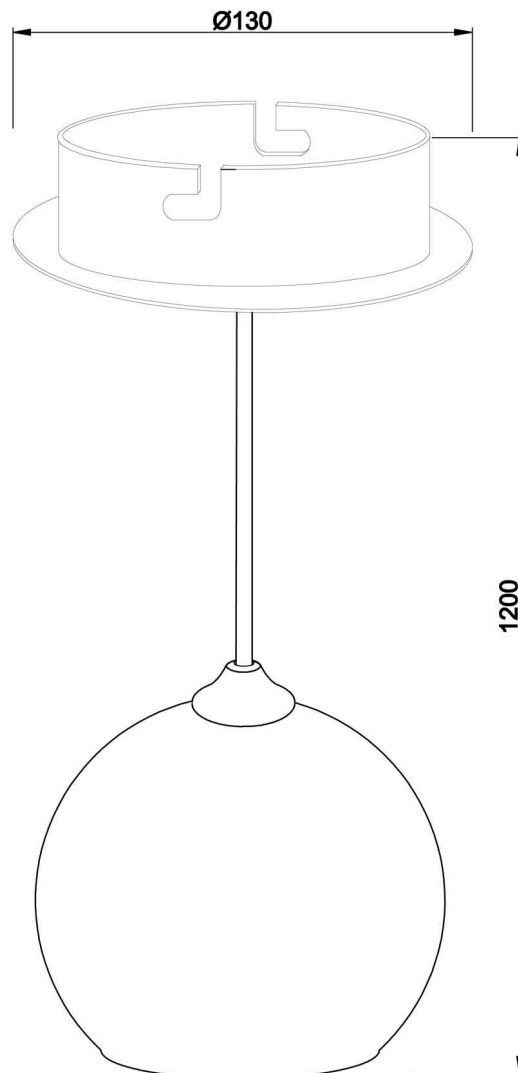

Artikel Nr.: 342097

Pendelleuchte, Centauri I, Weiß-matt, 220-240V AC/50-60Hz, 1x max. 50,00 W

Technische Daten

Charakteristik

Material	Aluminium
Farbe	Weiß-matt
Optik	
im Lieferumfang	2x Schrauben mit Dübel, 1x Saugheber

Artikel Nr.: 342097

Pendelleuchte, Centauri I, Weiß-matt, 220-240V AC/50-60Hz, 1x max. 50,00 W

Lichtrichtung

Dreh- und Schwenkbereich	
Neigungswinkel	
Abstrahlverhalten	
Reflektor / Linse	

Abmessungen und Gewicht

Länge	
Breite	
Höhe	
Durchmesser	130 mm
Deckenabhängung	1,20 m
Gewicht	587 g

Sockelmaß

Länge	
Breite	
Höhe	25 mm
Durchmesser	105 mm

Artikel Nr.: 342097

Pendelleuchte, Centauri I, Weiß-matt, 220-240V AC/50-60Hz, 1x max. 50,00 W

Length	
Width	
Height	
Diameter	130 mm
Suspensions from ceiling	1,20 m
Product Weight	587 g

Base dimensions

Length	
Width	
Height	25 mm
Diameter	105 mm

Article no.: 342097

Pendant lamp, Centauri I, matt white, 220-240V AC/50-60Hz, 1x max. 50,00 W