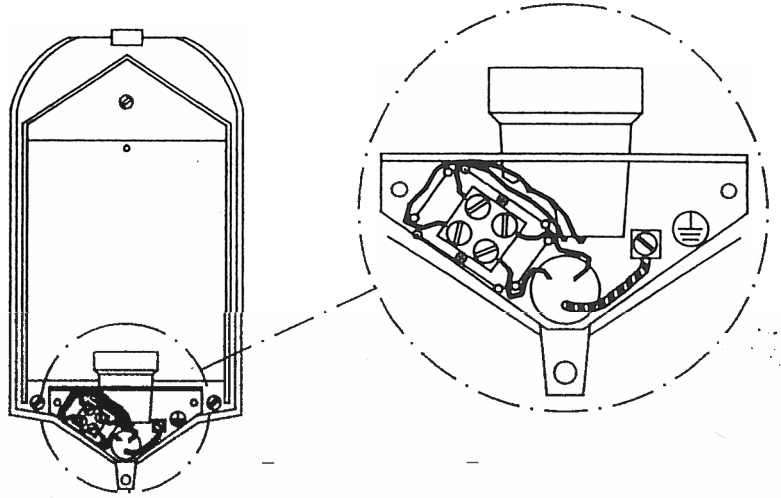

KONST
SMIDE

1

Ø 4.5mm (3x)

2

3

MOUNT. INSTR. 9 4580 295