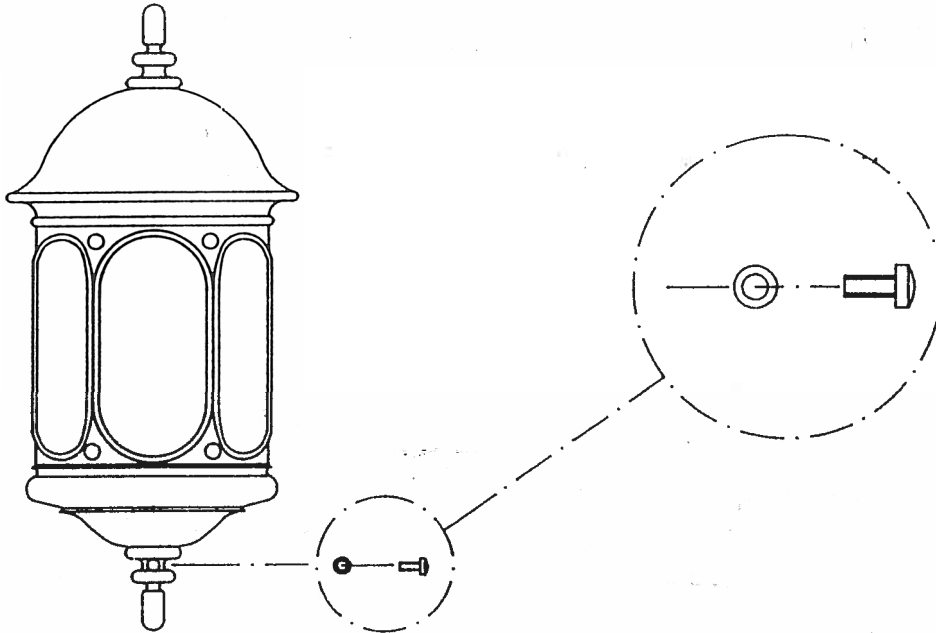

KONST
SMIDE

1

Ø 4.5mm (3x)

2

3

MOUNT. INSTR. 9 4580 295