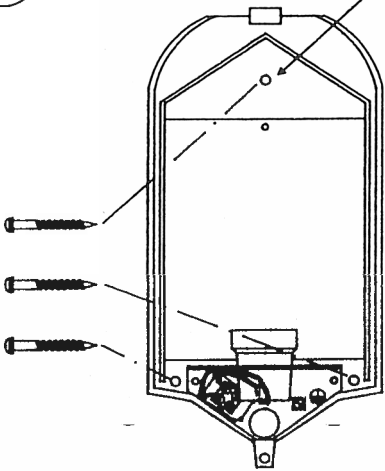

KONST
SMIDE

1

Ø 4.5mm (3x)

2

3

MOUNT. INSTR. 9 4580 295